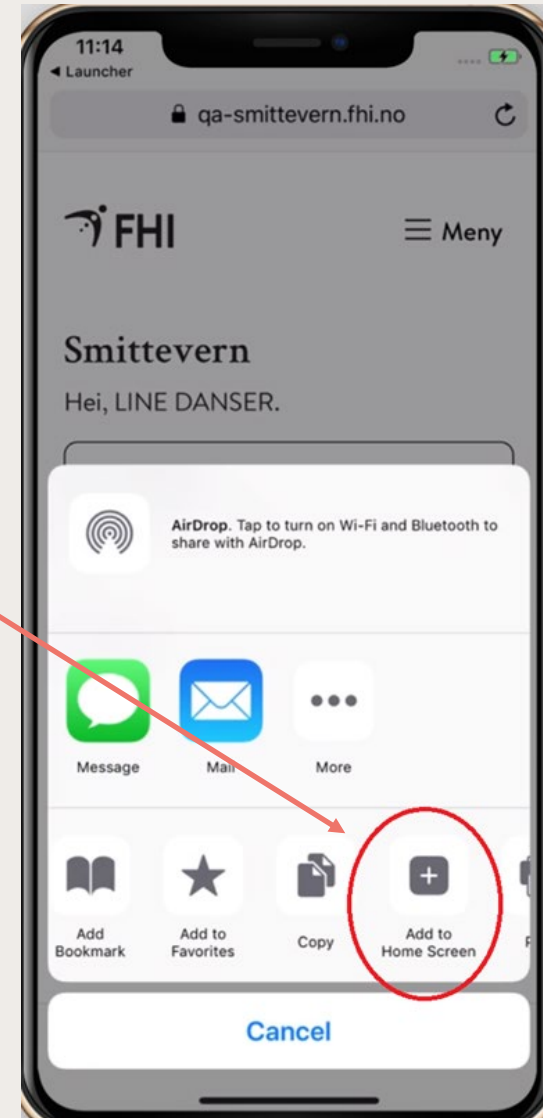

## Hvordan lage snarvei til telefonens skjerm

April 2022

# Logg inn

- Logg på ved å gå inn på nettsiden <https://smittevern.fhi.no/>
- Se ved behov egen presentasjon «**NOST – Hvordan logge inn**».
- NB! For å legge snarvei må iPhone må åpnes med SAFARI som nettleser

Velg «Send til»

Velg “Legg til på hjem-skjerm/ Add to home screen”

Velg «Legg til/ Add»