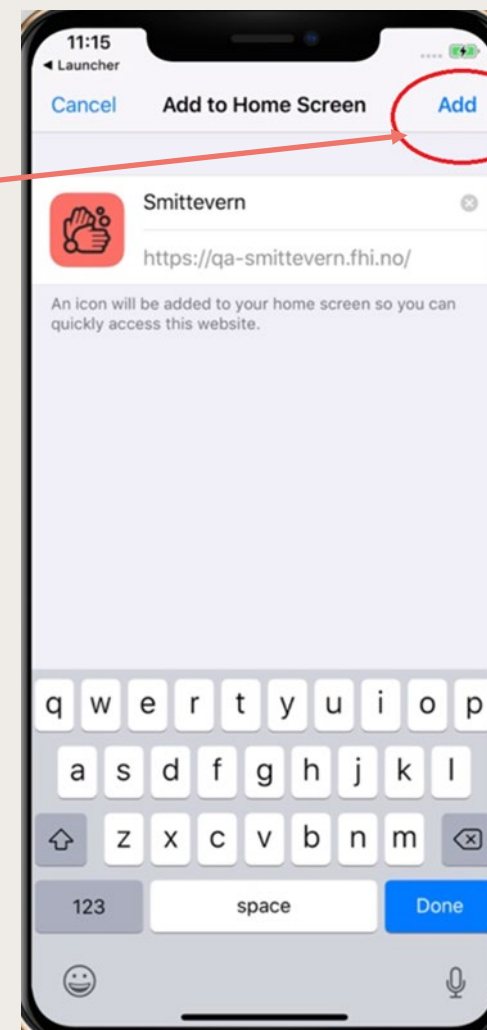

## Hvordan lage snarvei til telefonens skjerm

April 2022

# Logg inn

- Logg på ved å gå inn på nettsiden <https://smittevern.fhi.no/>
- Se ved behov egen presentasjon «**NOST – Hvordan logge inn**».
- NB! For å legge snarvei må iPhone må åpnes med SAFARI som nettleser

Velg «Send til»

Velg “Legg til på hjem-skjerm/ Add to home screen”

Velg «Legg til/ Add»