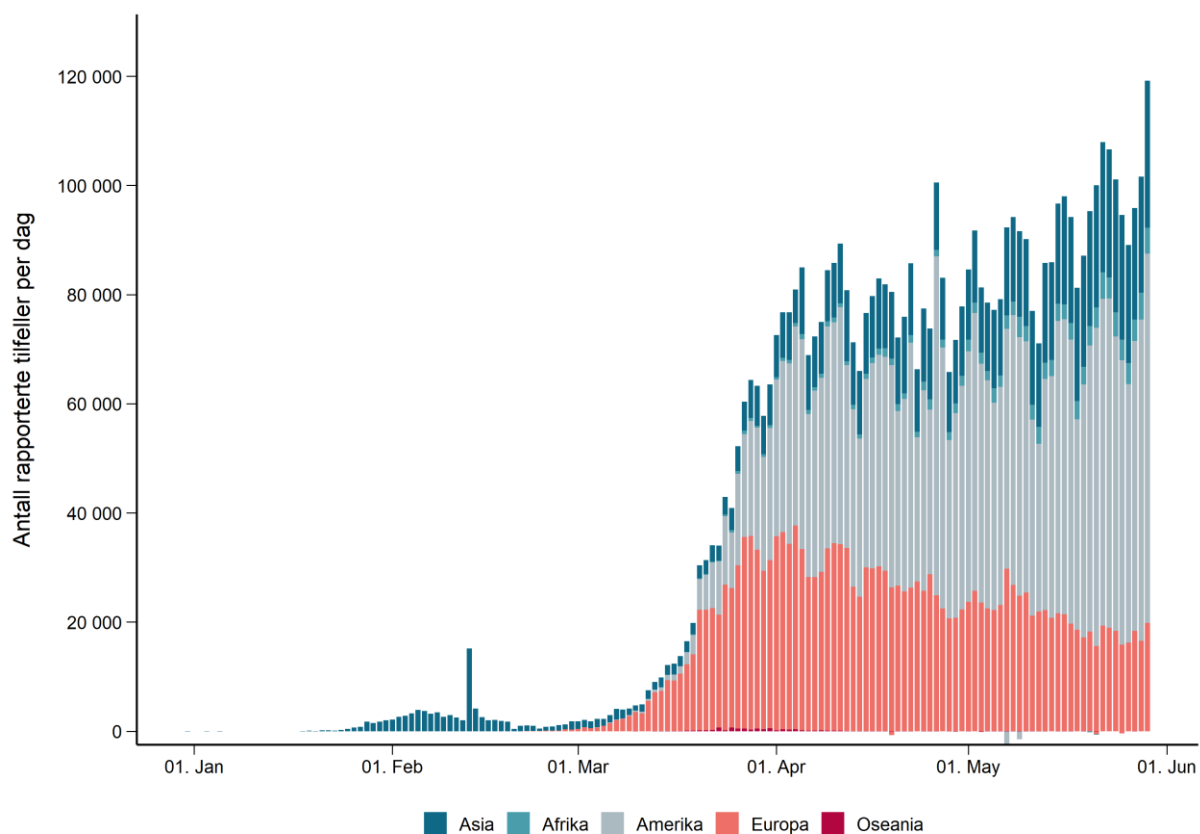

Situasjonen i Norden

Så langt har 64 388 tilfeller og 5 393 dødsfall blitt rapportert fra Norden, 741 av tilfellene og 50 av dødsfallene er rapportert siste dag. Tabellen viser tallene fra Norden.

Tabell 1. Antall påviste COVID-19 tilfeller og dødsfall i nordiske land.

Land	Tilfeller totalt	Tilfeller 28.05	Tilfeller per 100 000	Dødsfall totalt	Dødsfall 28.05	Dødsfall per million
Sverige	35 727	639	350,8	4 266	46	418,9
Danmark	11 512	32	198,6	568	3	98,0
Norge	8 401	18	158,1	236	1	44,4
Finland	6 743	51	122,2	313	0	56,7
Island	1 805	0	510,5	10	0	28,3

(187 tilfeller fra Færøylene, 13 tilfeller fra Grønland).

Figur 1. Antall påviste covid-19 tilfeller i Norden per dag.

Verden for øvrig

Så langt har 5 776 934 tilfeller og 360 089 dødsfall blitt rapportert globalt, 119 182 av tilfellene og 4 733 av dødsfallene er rapportert siste dag. Figuren og tabellen nedenfor viser rapporterte tilfeller per dag for de ulike verdensdelene.

Tabell 2. Antall påviste covid-19 tilfeller i verden totalt og i dag, fordelt på verdensdel.

Verdensdel	Tilfeller totalt	Tilfeller 28.05	Dødsfall totalt	Dødsfall 28.05
Amerika	2 698 519	67 663	155 764	3 166
Europa	1 899 216	19 843	171 414	984
Asia	1 040 539	26 914	28 983	485
Afrika	129 361	4 749	3 789	98
Oseania	8 603	13	132	0