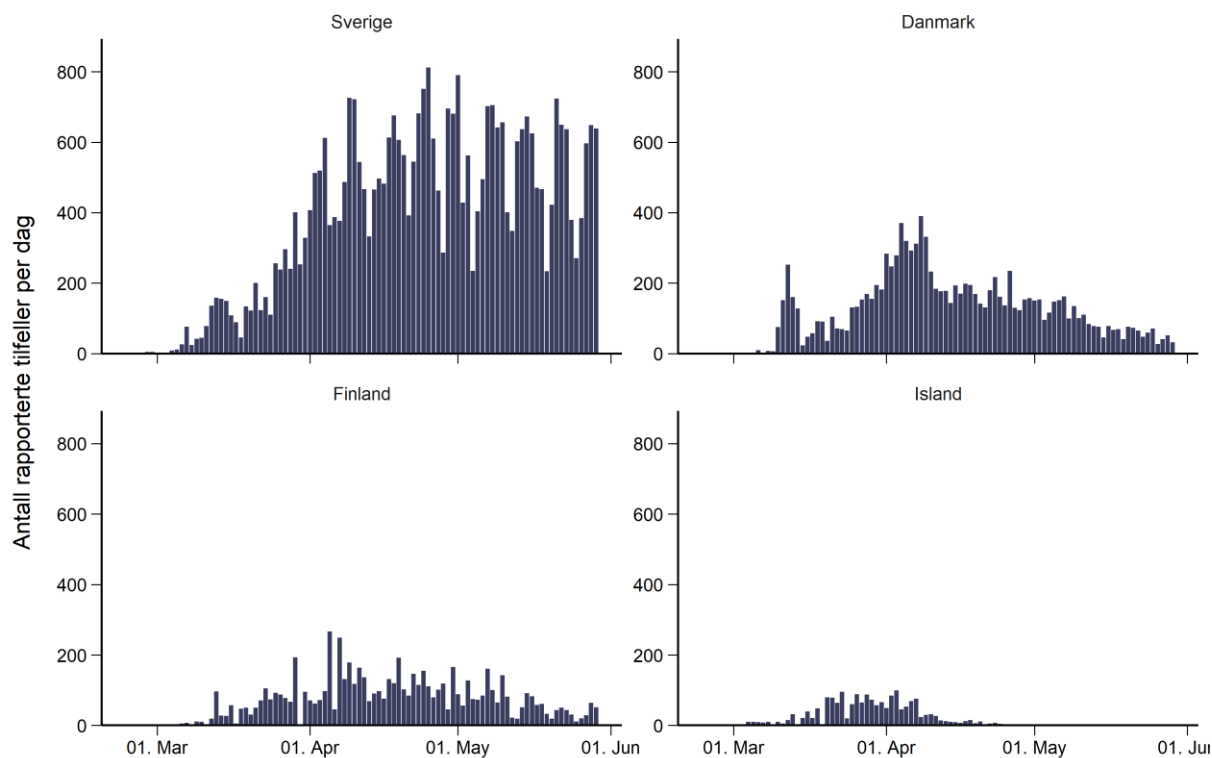

Data om den internasjonale situasjonen er hentet fra ECDC (29.05.2020 kl 11:51). ECDC data oppdateres daglig mellom klokka 06.00 og 10.00. Det er noe forsinkelse i utrapportering av data fra ECDC. ECDC rapporterte dataene på morgenen, derfor er dataene fra dagen før.

Situasjonen i Norden

Så langt har 64 388 tilfeller og 5 393 dødsfall blitt rapportert fra Norden, 741 av tilfellene og 50 av dødsfallene er rapportert siste dag. Tabellen viser tallene fra Norden.

Tabell 1. Antall påviste COVID-19 tilfeller og dødsfall i nordiske land.

(187 tilfeller fra Færøylene, 13 tilfeller fra Grønland).

Figur 1. Antall påviste covid-19 tilfeller i Norden per dag.

Verden for øvrig

Så langt har 5 776 934 tilfeller og 360 089 dødsfall blitt rapportert globalt, 119 182 av tilfellene og 4 733 av dødsfallene er rapportert siste dag. Figuren og tabellen nedenfor viser rapporterte tilfeller per dag for de ulike verdensdelene.

Tabell 2. Antall påviste covid-19 tilfeller i verden totalt og i dag, fordelt på verdensdel.

Verdensdel	Tilfeller totalt	Tilfeller 28.05	Dødsfall totalt	Dødsfall 28.05
Amerika	2 698 519	67 663	155 764	3 166
Europa	1 899 216	19 843	171 414	984
Asia	1 040 539	26 914	28 983	485
Afrika	129 361	4 749	3 789	98
Oseania	8 603	13	132	0